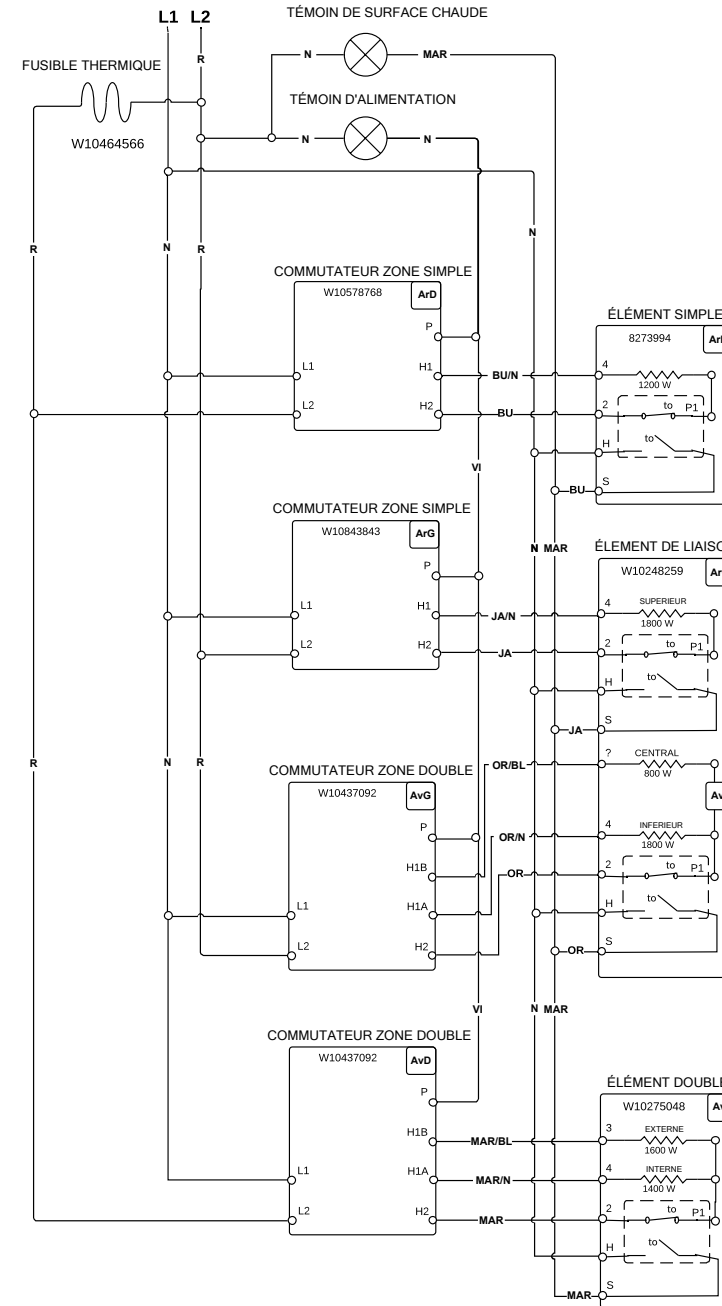

NOTE: This sheet contains important Technical Service Data.
 FOR SERVICE TECHNICIAN ONLY DO NOT REMOVE OR DESTROY
 REMARQUE : Cette fiche contient des données techniques importantes.
 À L'USAGE DU TECHNICIEN DE RÉPARATION UNIQUEMENT NE PAS ENLEVER NI DÉTRUIRE

FOR SERVICE TECHNICIAN'S USE ONLY À L'USAGE DU TECHNICIEN DE RÉPARATION UNIQUEMENT

Wiring Diagram/Schéma de câblage

Do Not Remove Or Destroy/Ne pas enlever ou détruire

Cooktop Wiring Diagram

Schéma de câblage de la table de cuisson

LEGEND

Connection	No Connection	Circuitry Enclosed Within	Terminals	Single Switch	Resistor or Element	Indicator Light	Thermo Fuse

LÉGENDE

Connexion	Pas de connexion	Circuit fonctionnel à l'intérieur	Broches du composant	Contacteur simple	Résistance ou élément	Témoin lumineux	Fusible thermique

Diagrama de cableado de la cubierta

LEGEND

Conexión	No hay conexión	Circuito cerrado	Terminales	Interruptor simple	Resistor o Elemento	Luz indicadora	Fusible térmico