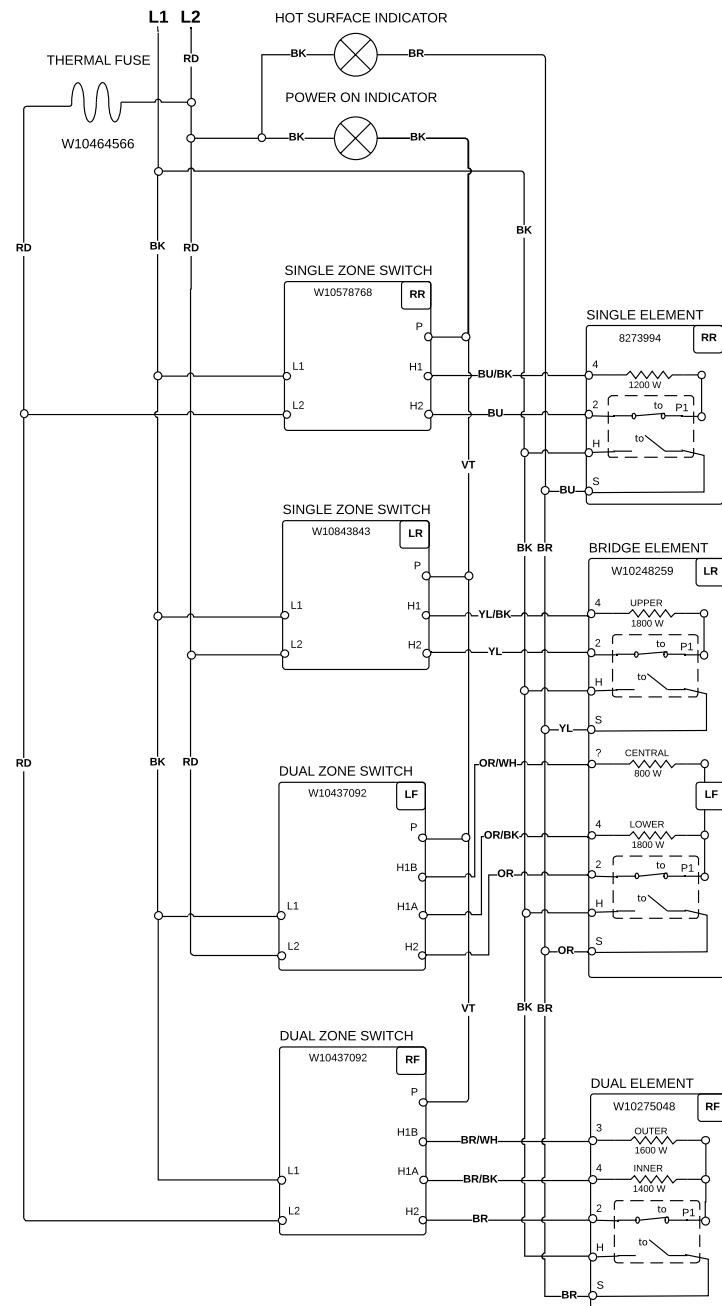

NOTE: This sheet contains important Technical Service Data.
 FOR SERVICE TECHNICIAN ONLY DO NOT REMOVE OR DESTROY
 REMARQUE : Cette fiche contient des données techniques importantes.
 À L'USAGE DU TECHNICIEN DE RÉPARATION UNIQUEMENT NE PAS ENLEVER NI DÉTRUIRE

FOR SERVICE TECHNICIAN'S USE ONLY À L'USAGE DU TECHNICIEN DE RÉPARATION UNIQUEMENT

Wiring Diagram/Schéma de câblage

Do Not Remove Or Destroy/Ne pas enlever ou détruire

Cooktop Wiring Diagram

Schéma de câblage de la table de cuisson

LEGEND

Connection	No Connection	Circuitry Enclosed Within	Terminals	Single Switch	Resistor or Element	Indicator Light	Thermo Fuse

LÉGENDE

Connexion	Pas de connexion	Circuit fonctionnel à l'intérieur	Broches du composant	Contacteur simple	Résistance ou élément	Témoin lumineux	Fusible thermique

Diagrama de cableado de la cubierta

LEGEND

Conexión	No hay conexión	Circuito cerrado	Terminales	Interruptor simple	Resistor o Elemento	Luz indicadora	Fusible térmico