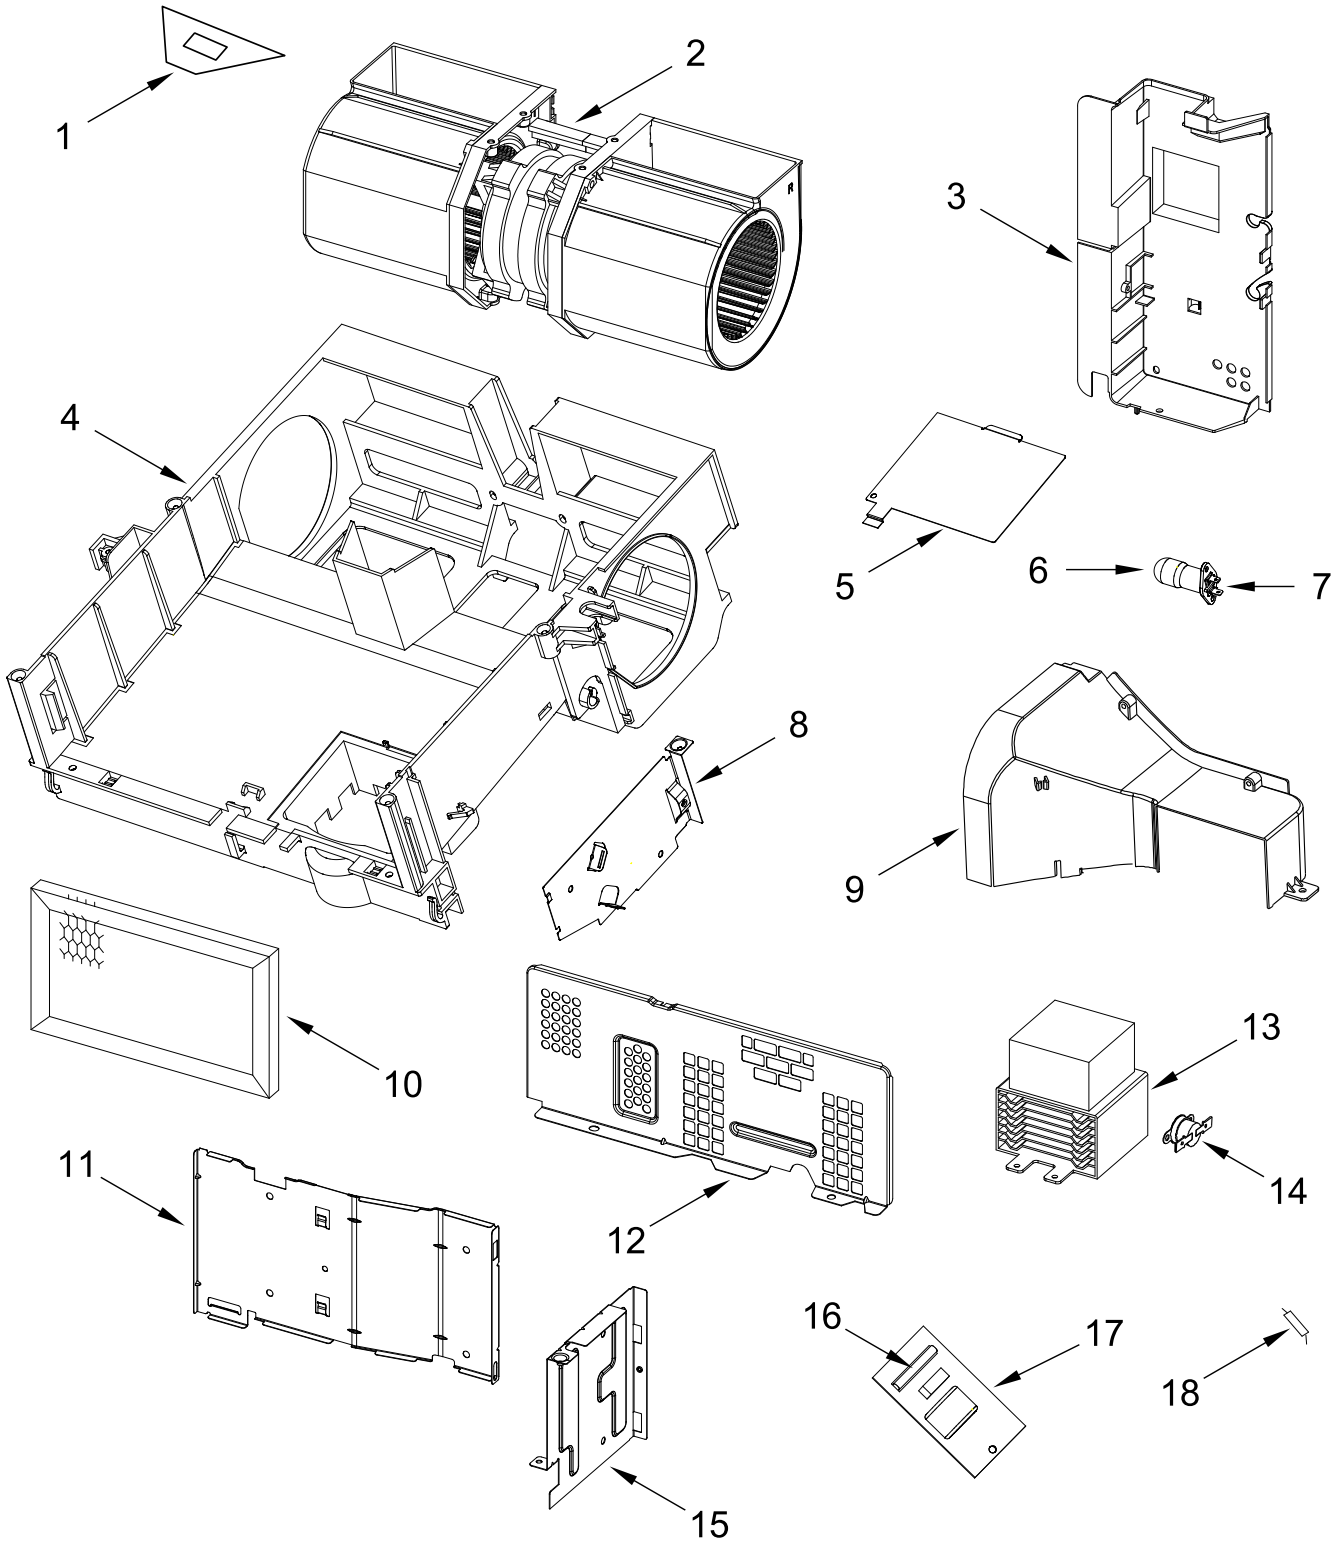

DOOR PARTS

DOOR PARTS

| <u>Illus.</u> <u>No.</u> | <u>Part No.</u> | <u>Description</u> |
|-----------------------------|-----------------|--------------------|
| 1 | | Door, Complete |
| | W11386288 | White |
| | W11386287 | Black |
| | W11386244 | Stainless |
| 2 | W10685340 | Badge |

AIR FLOW PARTS

AIR FLOW PARTS

| <u>Illus.</u> <u>No.</u> | <u>Part No.</u> | <u>Description</u> | <u>Illus.</u> <u>No.</u> | <u>Part No.</u> | <u>Description</u> | <u>Illus.</u> <u>No.</u> | <u>Part No.</u> | <u>Description</u> |
|-----------------------------|-----------------|----------------------|-----------------------------|-----------------|-----------------------------|-----------------------------|-----------------|---------------------|
| 1 | W10810142 | Socket, Motor Wire | 9 | W10471570 | Deflector, Air | 16 | W10138793 | Fuse |
| 2 | W11409094 | Motor, Hood Fan | 10 | W10845250 | Filter, Charcoal | 17 | W10422269 | Filter, Noise |
| 3 | W11292618 | Air Guide, Lower | 11 | W11348626 | Plate, Air Guide Sealing | 18 | W11222648 | Diode, High Voltage |
| 4 | W10828030 | Baseplate, Air Guide | 12 | W10342991 | Shield, Finger | | | |
| 5 | 8206382 | Cover, Lamp | 13 | W10836571 | Magnetron | | | |
| 6 | W11541696 | Bulb, Lamp | 14 | W11360415 | Thermostat, Magnetron | | | |
| 7 | W10210878 | Socket, Cavity Lamp | 15 | W10138797 | Guide, Air | | | |
| 8 | W11293488 | Cover, Right Duct | | | | | | |