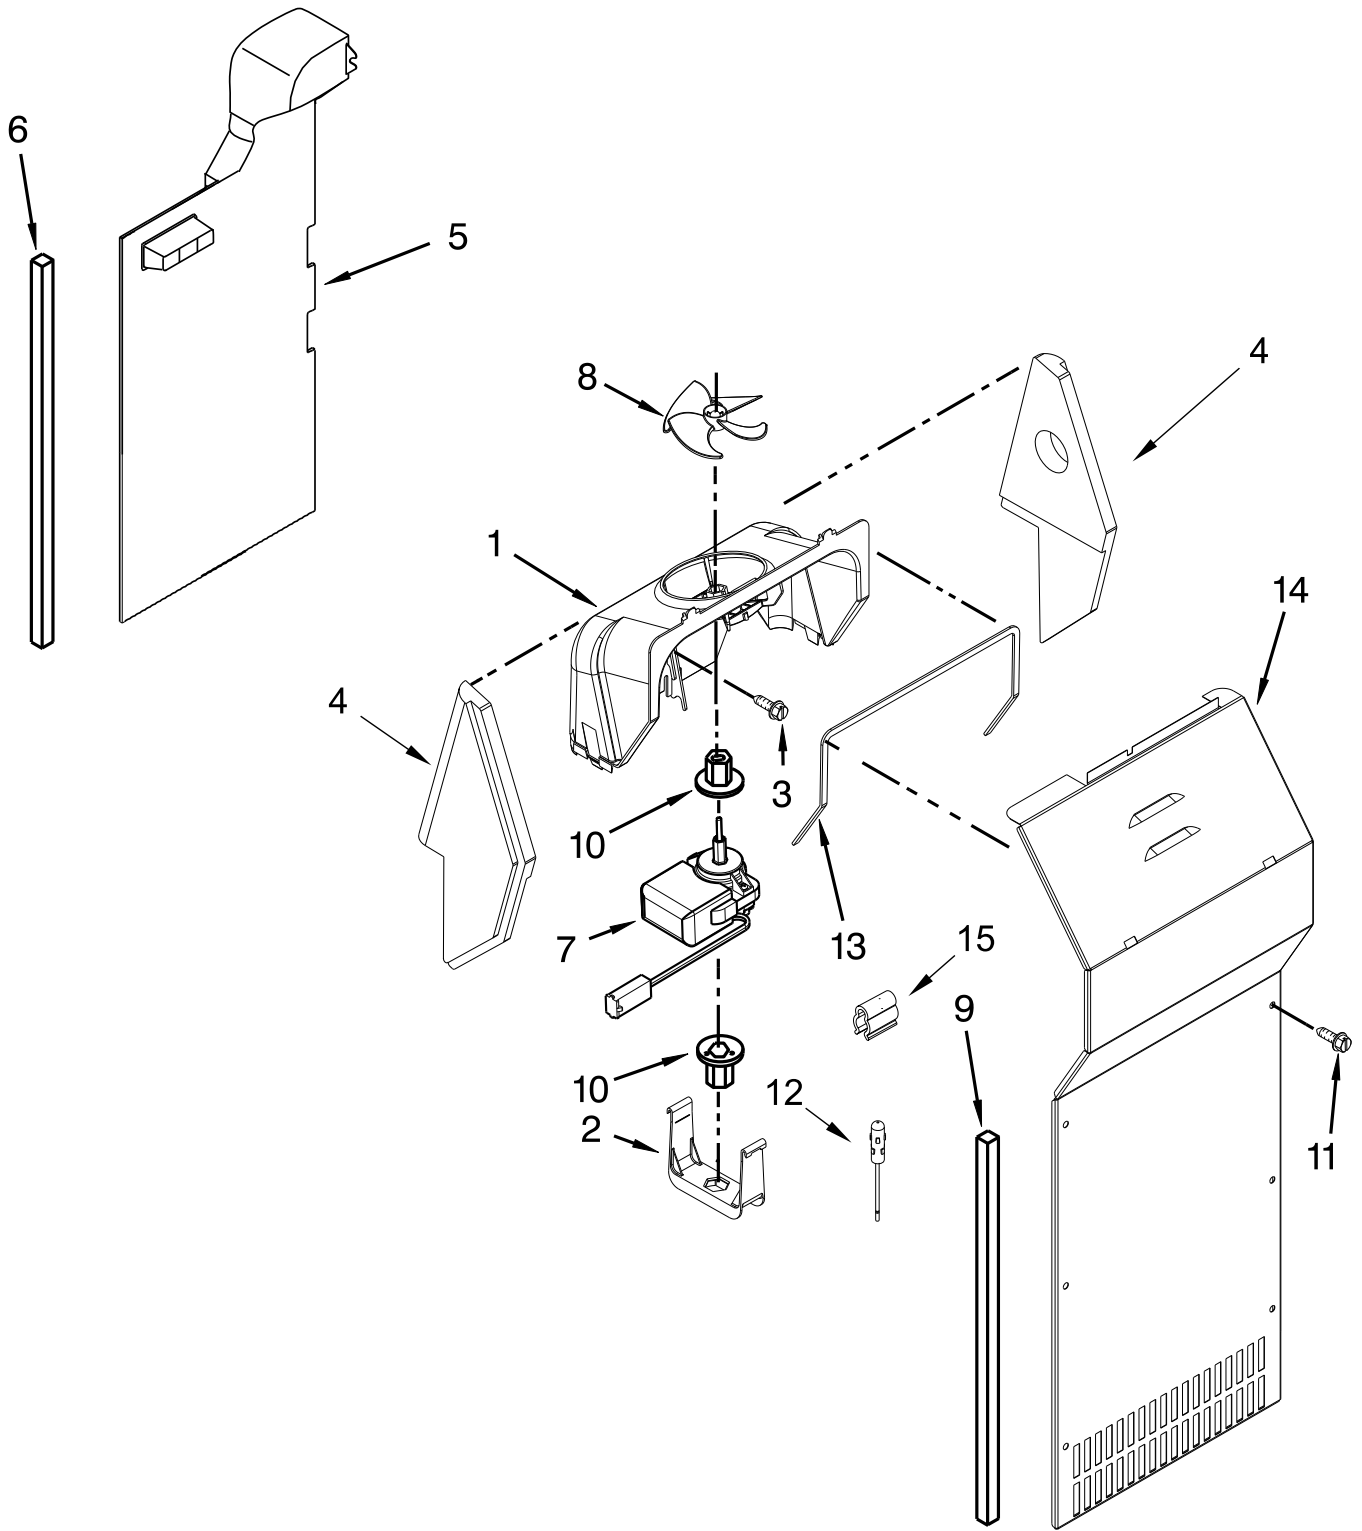

AIR FLOW PARTS

AIR FLOW PARTS

<u>Illus.</u> <u>No.</u>	<u>Part No.</u>	<u>Description</u>	<u>Illus.</u> <u>No.</u>	<u>Part No.</u>	<u>Description</u>	<u>Illus.</u> <u>No.</u>	<u>Part No.</u>	<u>Description</u>
1	W11228728	Scroll, Fan	6	W10252476	Gasket	13	2155788	Gasket, Scroll Assembly
2	W10188846	Retainer, Fan Motor	7	W11515017	Motor, Fan	14	W10463010	Cover, Evaporator
3	489478	Screw	8	2169142	Blade, Fan	15	W11437914	Clip, Evaporator Thermistor
4		Support, Fan Scroll	9	2304241	Gasket			
	W11414496	Left Hand	10	2176759	Grommet, Motor			
	W11414497	Right Hand	11	W10142292	Screw			
5	W11099844	Duct, Freezer Air	12	W10384183	Thermistor